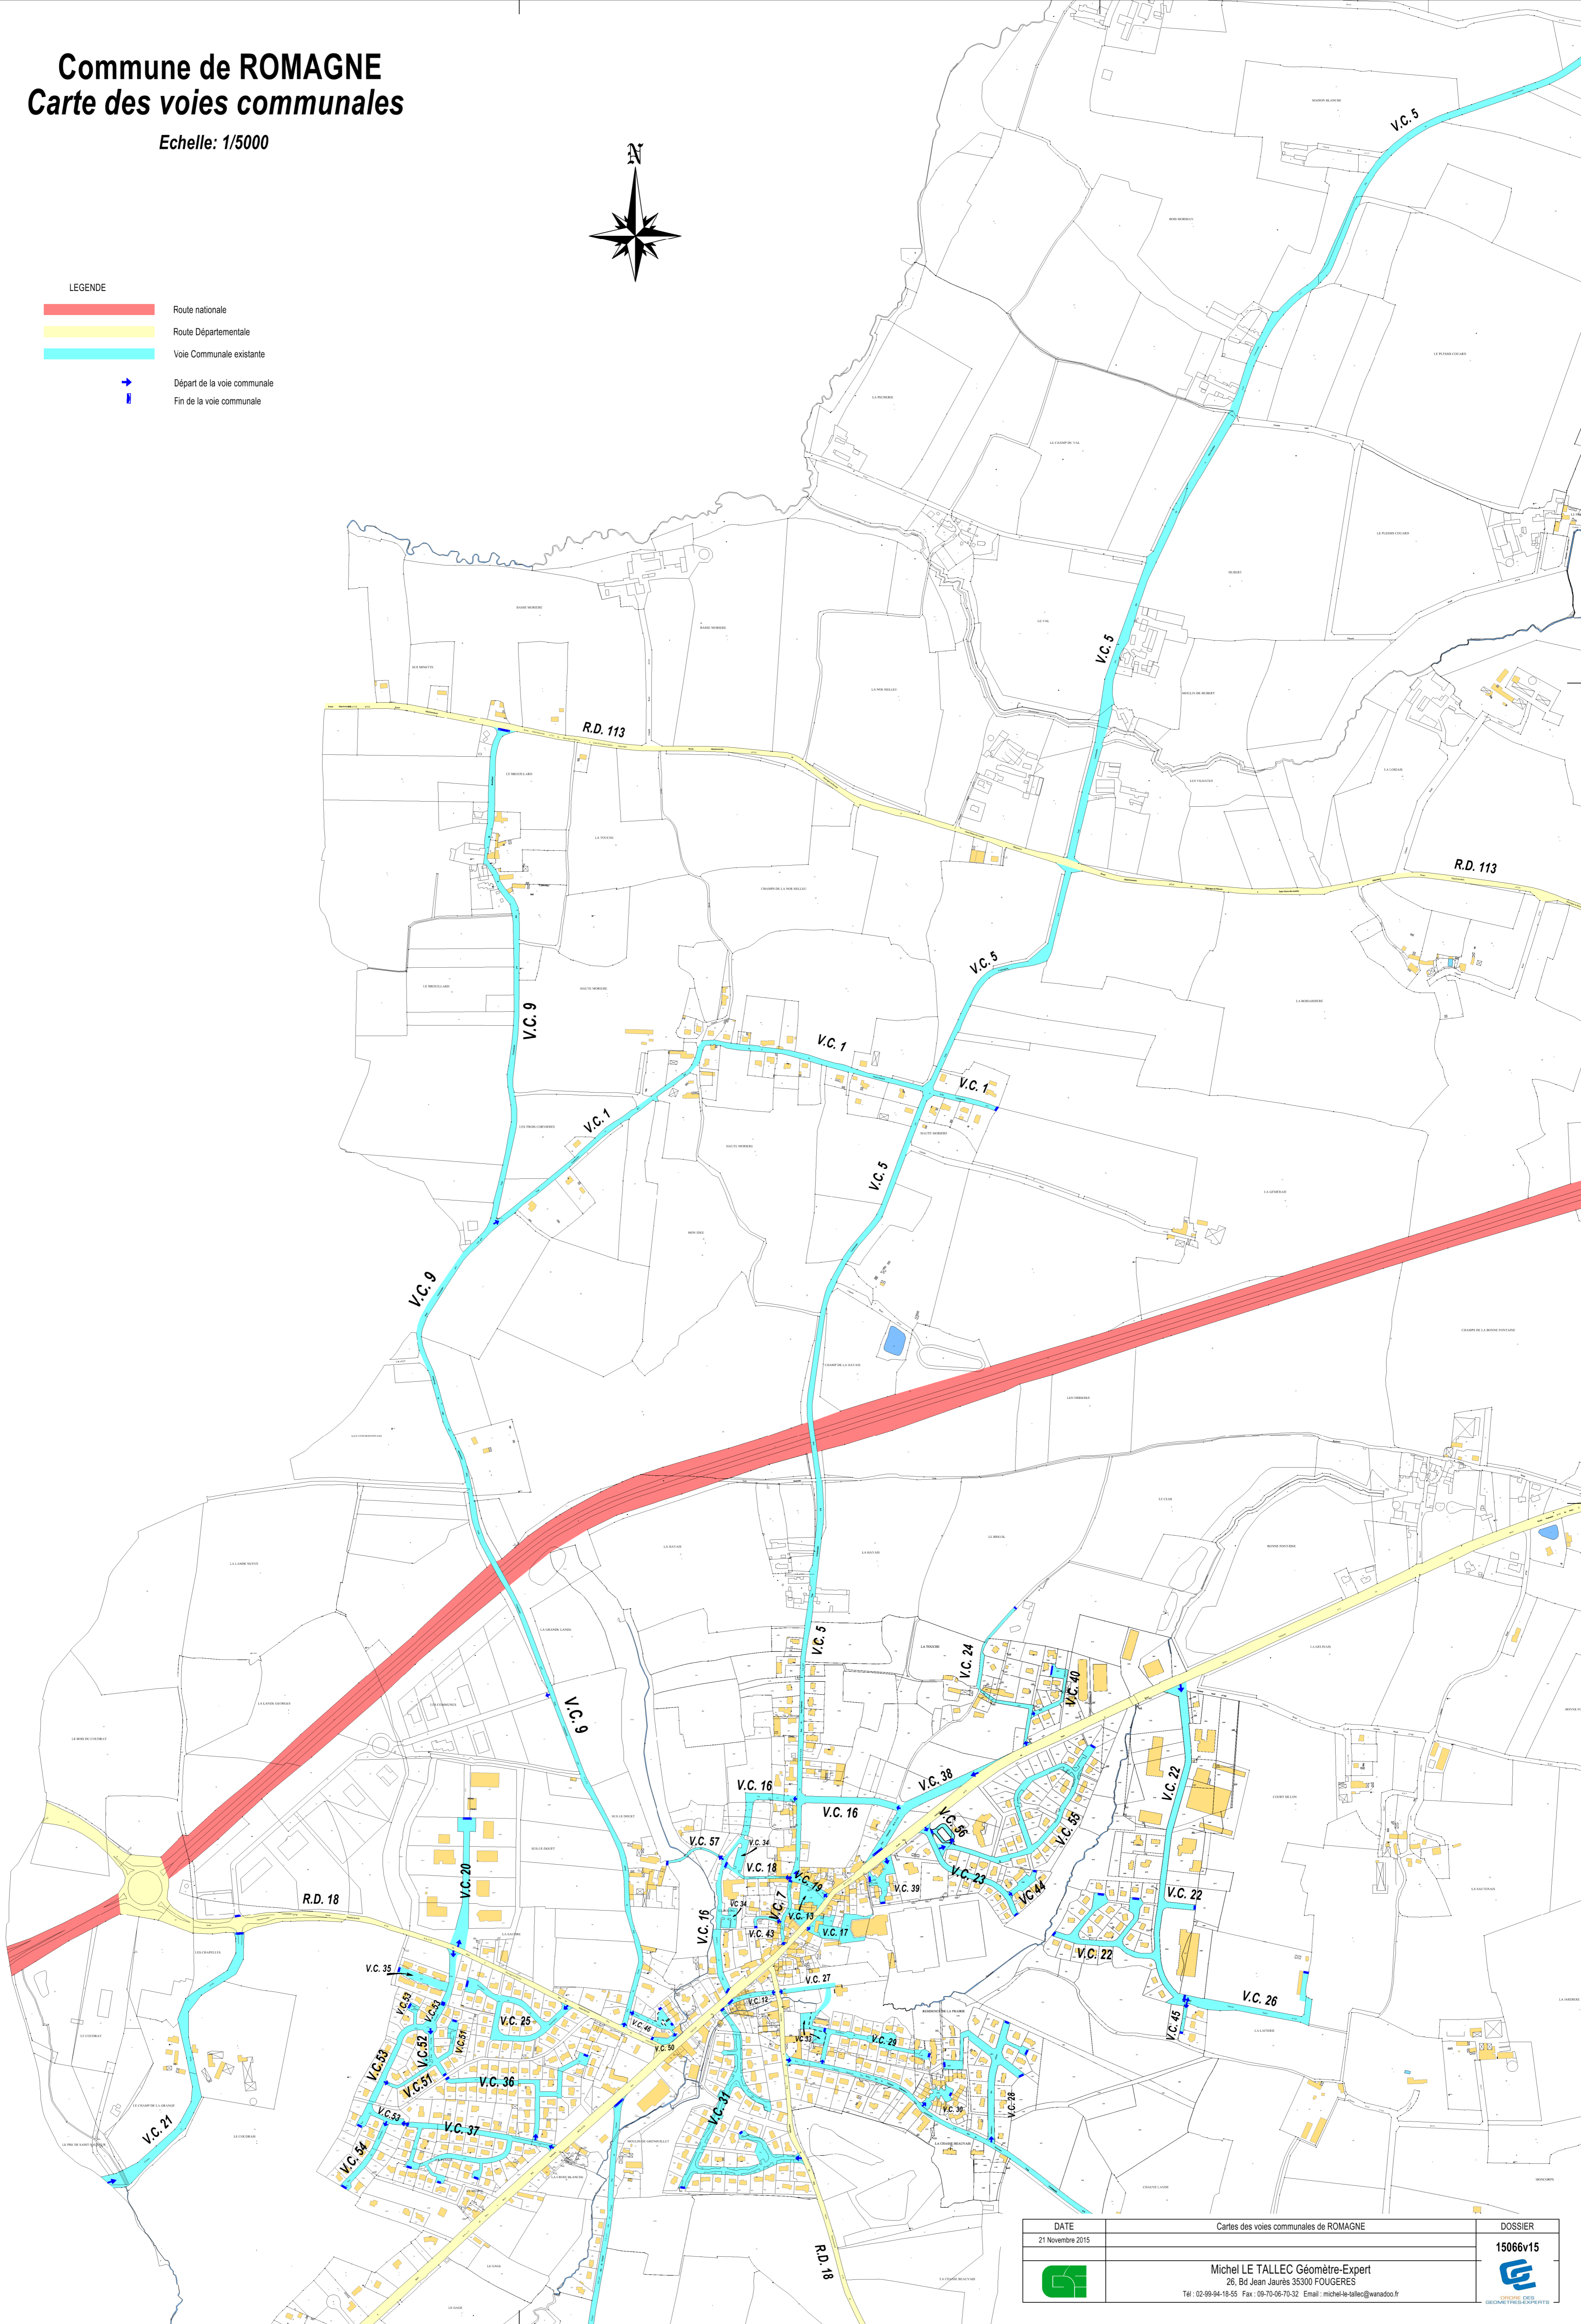

Commune de ROMAGNE

Carte des voies communales

Echelle: 1/5000

- LEGENDE
- Route nationale
 - Route Départementale
 - Voie Communale existante
 - Départ de la voie communale
 - Fin de la voie communale

DATE	Cartes des voies communales de ROMAGNE	DOSSIER
21 Novembre 2015		15066v15
 Michel LE TALLEC Géomètre-Expert 26, Bd Jean Jaurès 35300 FOUGERES Tél : 02-99-94-18-55 Fax : 09-70-06-70-32 Email : michel-le-tallec@wanadoo.fr		