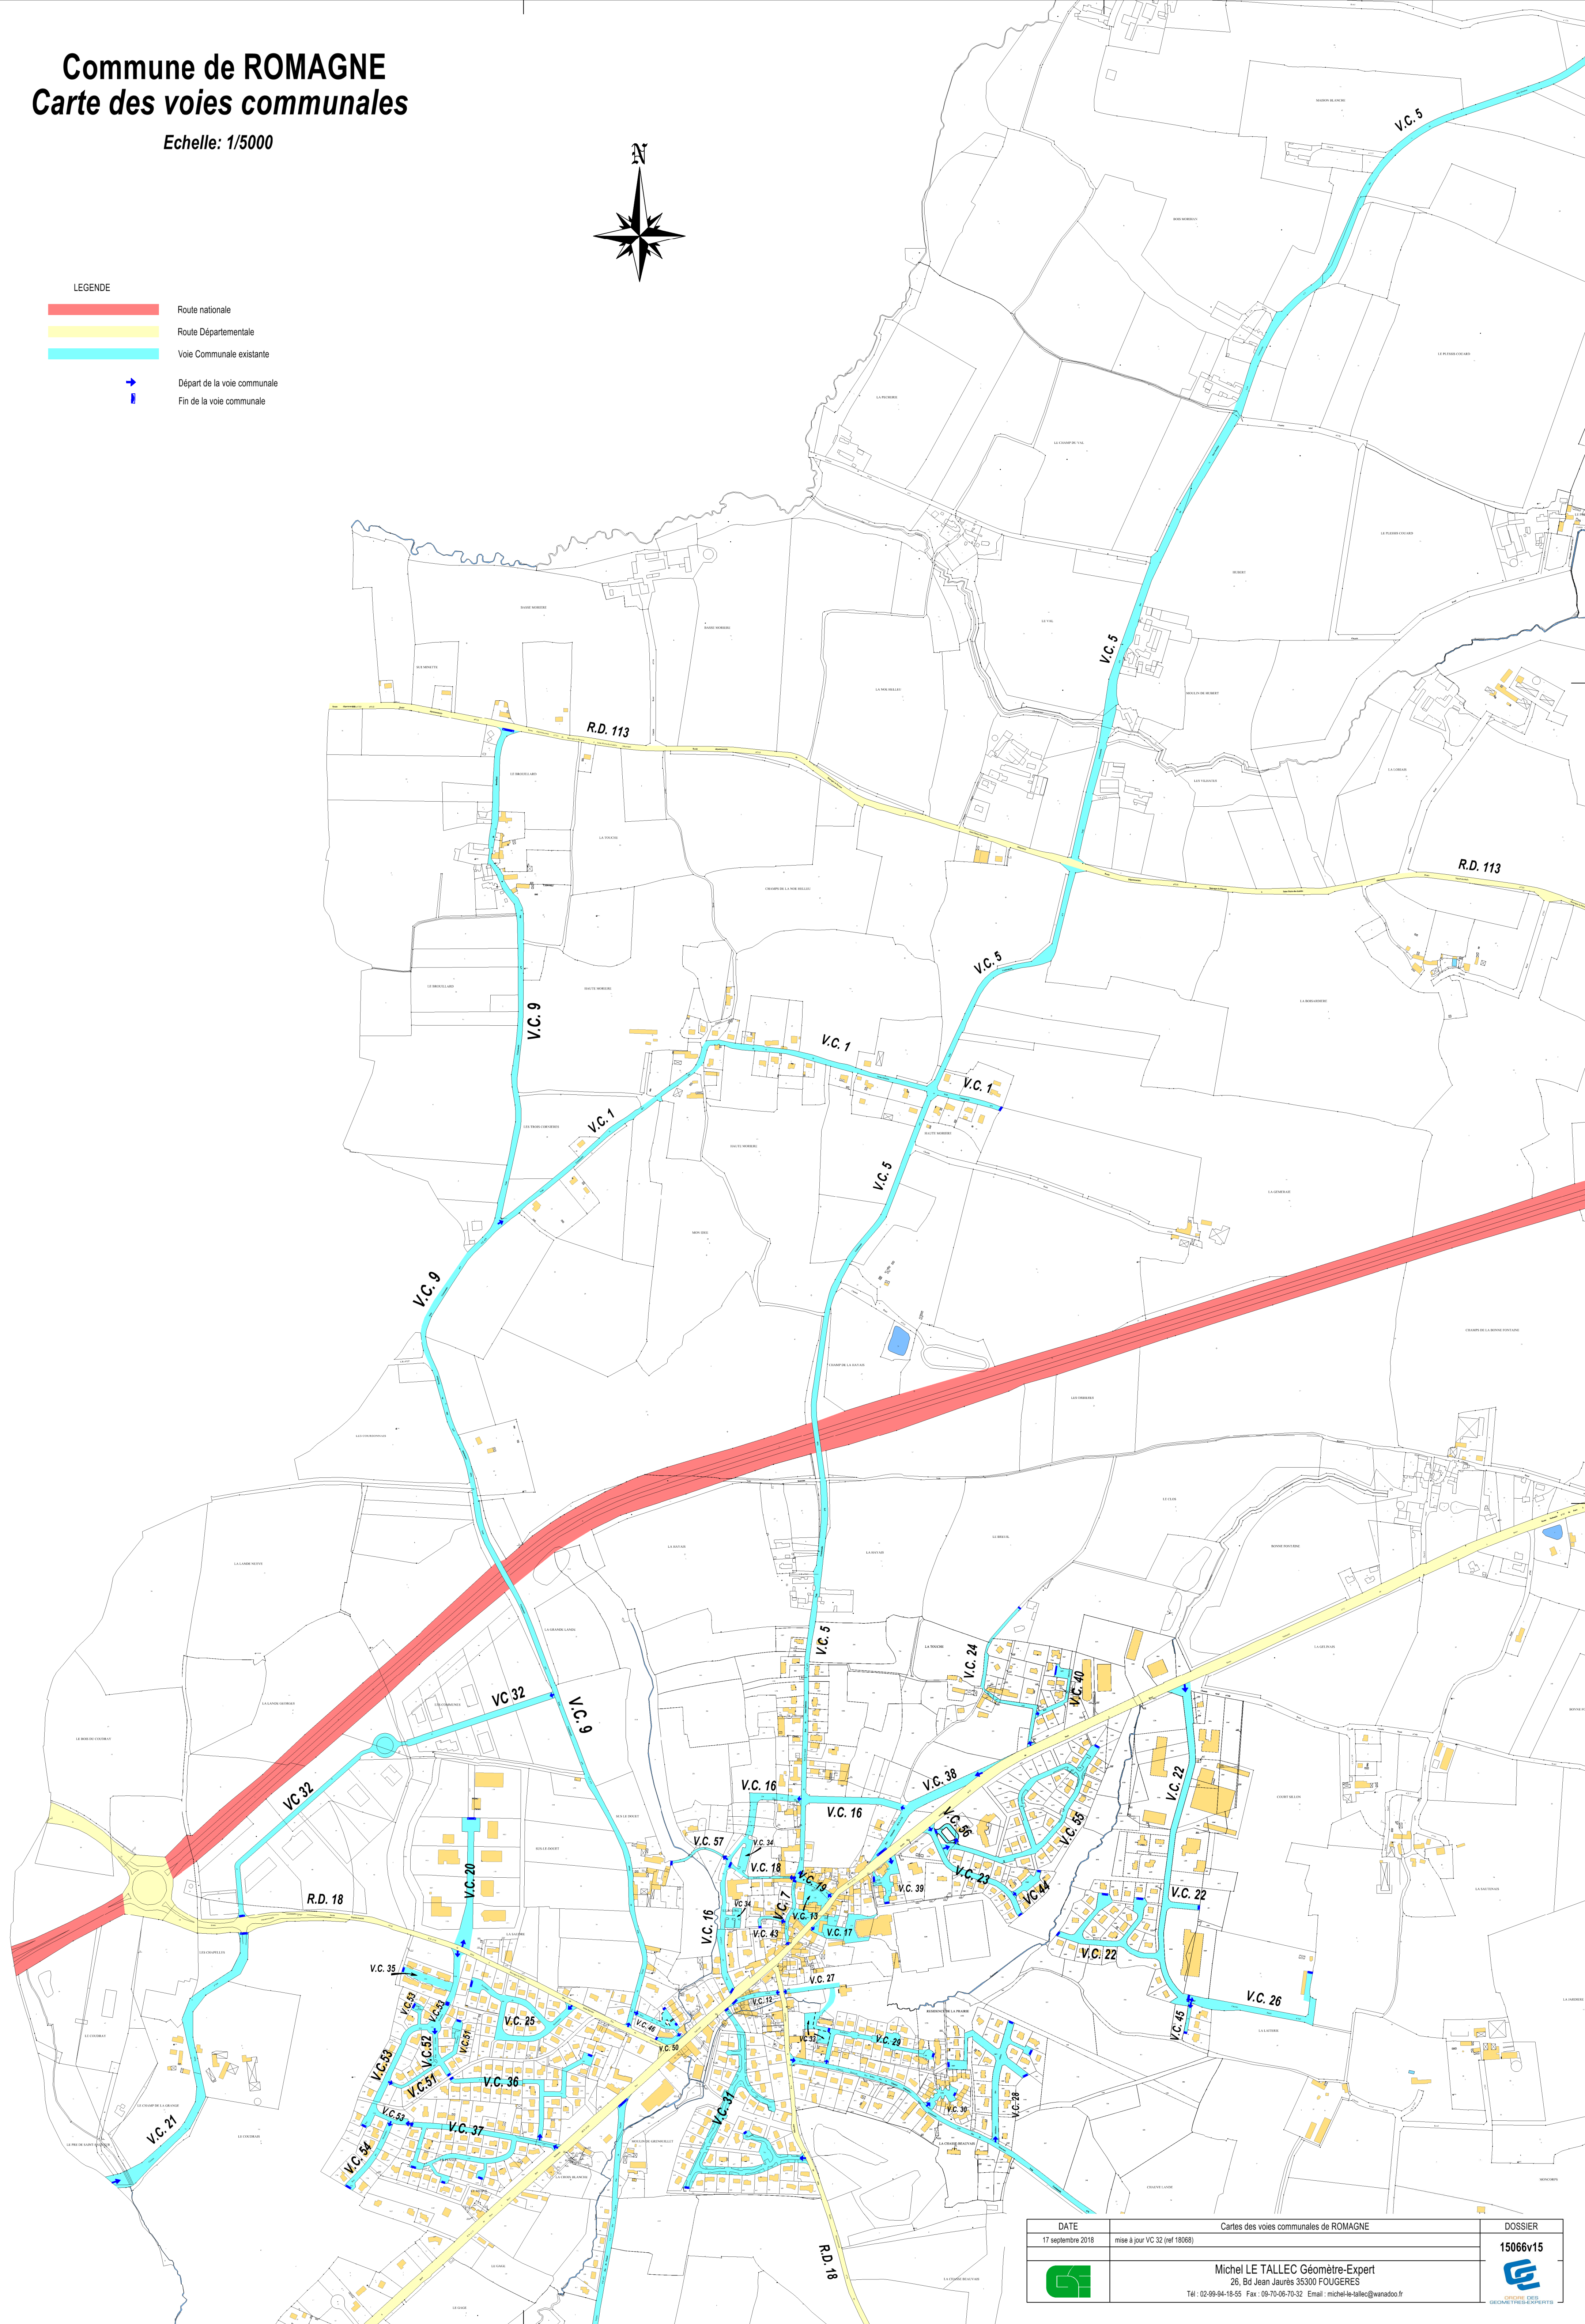

Commune de ROMAGNE

Carte des voies communales

Echelle: 1/5000

- LEGENDE
- Route nationale
 - Route Départementale
 - Voie Communale existante
 - Départ de la voie communale
 - Fin de la voie communale

DATE	17 septembre 2018	Cartes des voies communales de ROMAGNE	DOSSIER
	mise à jour VC 32 (ref 18068)		15066v15
		Michel LE TALLEC Géomètre-Expert 26, Bd Jean Jaurès 35300 FOUGERES Tél : 02-99-94-18-55 Fax : 09-70-06-70-32 Email : michel-le-tallec@wanadoo.fr	
		