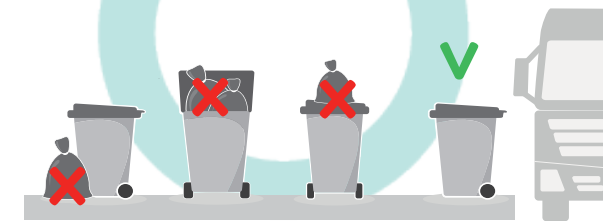

LES BONS GESTES :

- Sortir le bac **la veille du jour de collecte**
- Présenter le bac **couvercle fermé**, sans sac supplémentaire dessus ou à côté, avancé vers la chaussée et la **poignée tournée vers la rue**
- Présenter le **bac PLEIN** de manière à optimiser votre nombre de levées, mais sans tasser excessivement les déchets
- Remiser le bac dès que possible après la collecte.